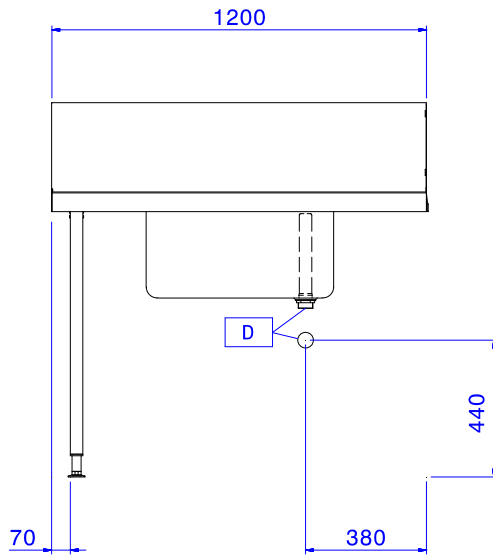

Descrizione

Articolo N°

Per lavastoviglie a capottina. Costruito in acciaio inox 304 AISI. Altezza paraspruzzi 250 mm. N. 2 gambe tubolari a sezione quadrata 40x40 mm su piedini regolabili. Dimensione vasca 600x500x300h mm con tubo troppo pieno e foro di scarico. Direzione cestello: da sinistra a destra.

Sostenibilità

- Adatto per cesti 500x500 mm (è necessario connettere un binario al tavolo per evitare la caduta dei cesti)

Accessori opzionali

- Ripiano inferiore per tavolo lavaggio, 1200 mm PNC 865352
- Guida cesti per vasca di lavaggio per lavastoviglie a capottina e a cesto trascinato PNC 865370
- Kit per fissaggio a pavimento di 2 gambe quadre composto da 2 piedini con flange e tasselli. PNC 865386
- Sifone singolo in plastica da 2 " per lavatoi PNC 895313

Approvazione: _____

Fronte

Lato

Alto

Informazioni chiave
Dimensioni esterne, larghezza:

865315 (BHHPT6B12L) 1200 mm

Dimensioni esterne, profondità:

745 mm

Dimensioni esterne, altezza:

1170 mm

Peso netto:

8 kg

Dimensioni alzatina, Altezza

300 mm

Dimensioni vasca

600x500x300h