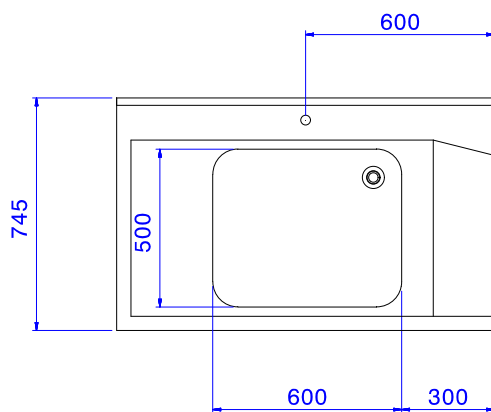

Descrizione

Articolo N°

Per lavastoviglie a capottina. Costruito in acciaio inox 304 AISI. Altezza paraspruzzi 250 mm. N. 2 gambe tubolari a sezione quadrata 40x40 mm su piedini regolabili. Dimensione vasca 600x500x300h mm con tubo troppo pieno e foro di scarico. Direzione cestello: da sinistra a destra.

Sostenibilità

- Adatto per cesti 500x500 mm (è necessario connettere un binario al tavolo per evitare la caduta dei cesti)

Accessori opzionali

- Ripiano inferiore per tavolo lavaggio, 1200 mm PNC 865352
- Guida cesti per vasca di lavaggio per lavastoviglie a capottina e a cesto trascinato PNC 865370
- Kit per fissaggio a pavimento di 2 gambe quadre composto da 2 piedini con flange e tasselli. PNC 865386
- Sifone singolo in plastica da 2 " per lavatoi PNC 895313

Approvazione: _____

Fronte

Lato

Alto

Informazioni chiave
Dimensioni esterne, larghezza:

865315 (BHHPT6B12L) 1200 mm

Dimensioni esterne, profondità:

745 mm

Dimensioni esterne, altezza:

1170 mm

Peso netto:

8 kg

Dimensioni alzatina, Altezza

300 mm

Dimensioni vasca

600x500x300h