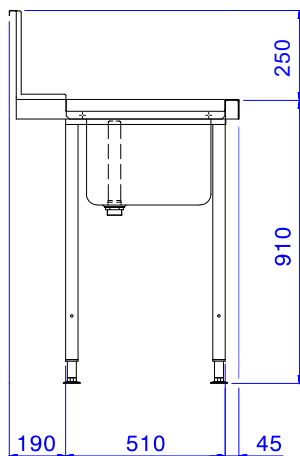

Descrizione

Articolo N°

Per lavastoviglie a capottina. Costruito in acciaio inox 304 AISI. Altezza paraspruzzi 250 mm. N. 2 gambe tubolari a sezione quadrata 40x40 mm su piedini regolabili. Dimensione vasca 600x500x300h mm con tubo troppo pieno e foro di scarico. Direzione cestello: da sinistra a destra.

Sostenibilità

- Adatto per cesti 500x500 mm (è necessario connettere un binario al tavolo per evitare la caduta dei cesti)

Accessori opzionali

- Ripiano inferiore per tavolo lavaggio, 1200 mm PNC 865352
- Guida cesti per vasca di lavaggio per lavastoviglie a capottina e a cesto trascinato PNC 865370
- Kit per fissaggio a pavimento di 2 gambe quadre composto da 2 piedini con flange e tasselli. PNC 865386
- Sifone singolo in plastica da 2 " per lavatoi PNC 895313

Approvazione: _____

Fronte

Lato

Alto

Informazioni chiave
Dimensioni esterne, larghezza:

865315 (BHHPT6B12L) 1200 mm

Dimensioni esterne, profondità:

745 mm

Dimensioni esterne, altezza:

1170 mm

Peso netto:

8 kg

Dimensioni alzatina, Altezza

300 mm

Dimensioni vasca

600x500x300h